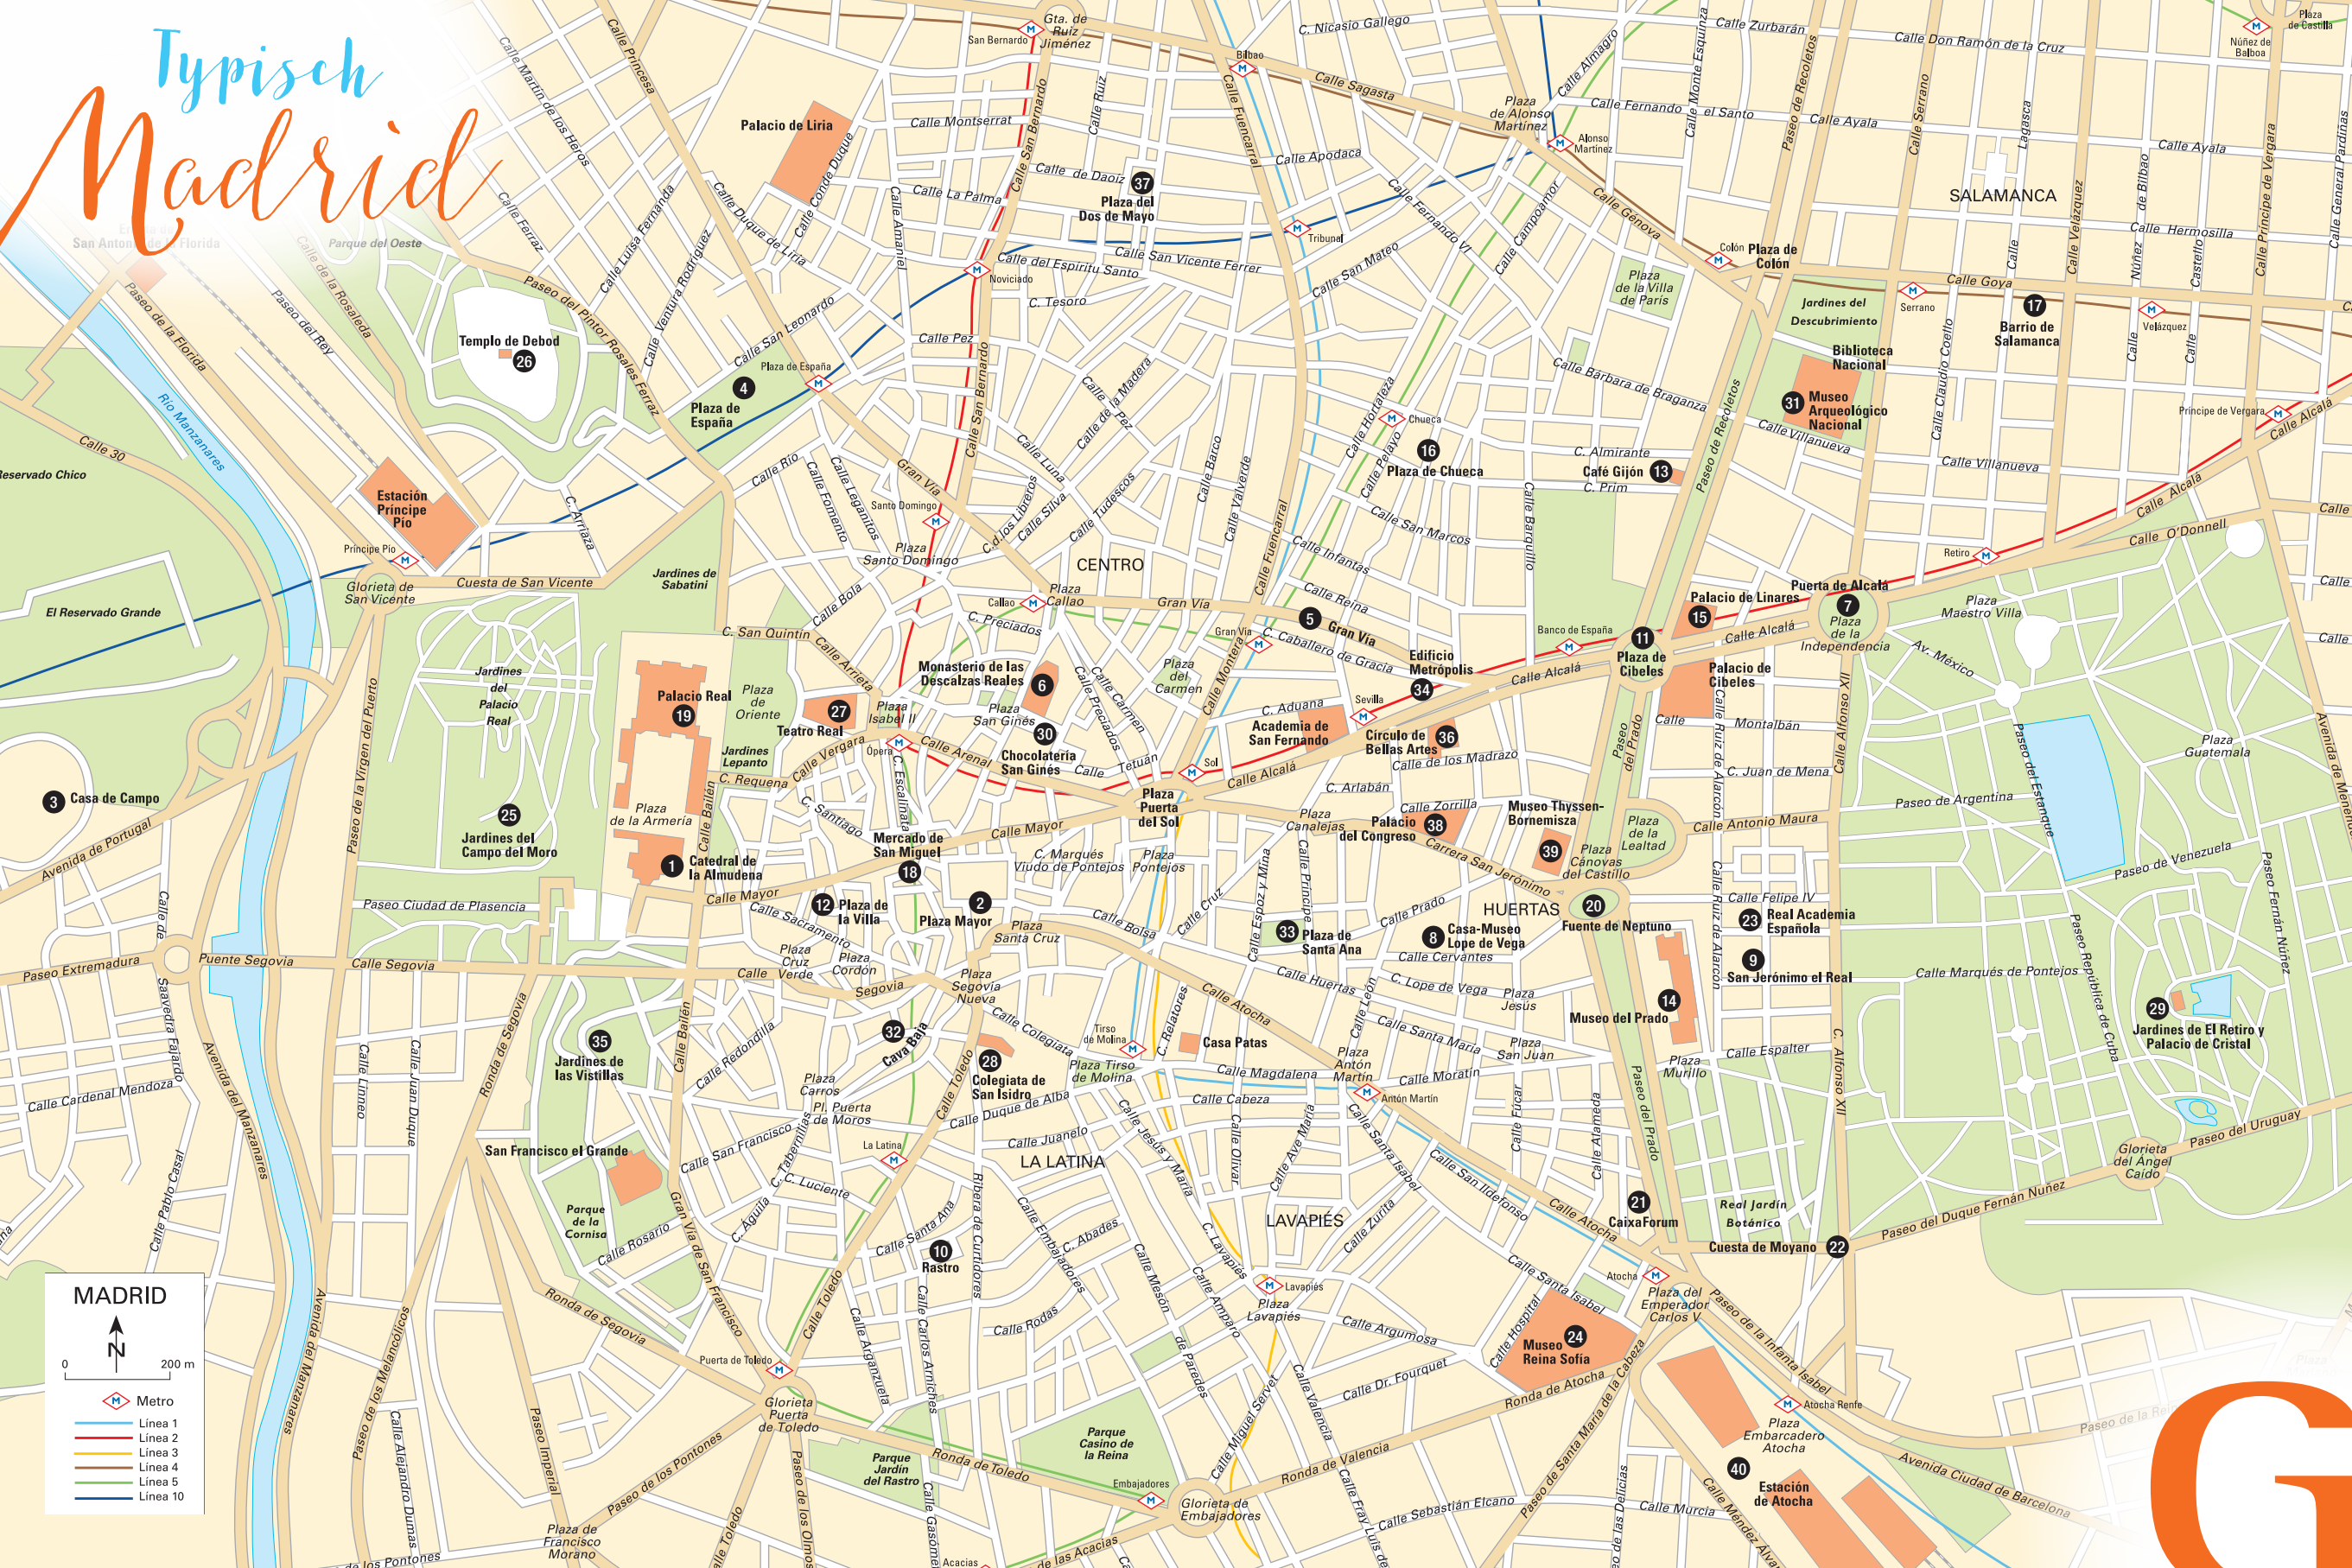

Typisch Madrid

MADRID

0 200 m

↑ N

- Metro
- Linea 1
- Linea 2
- Linea 3
- Linea 4
- Linea 5
- Linea 10