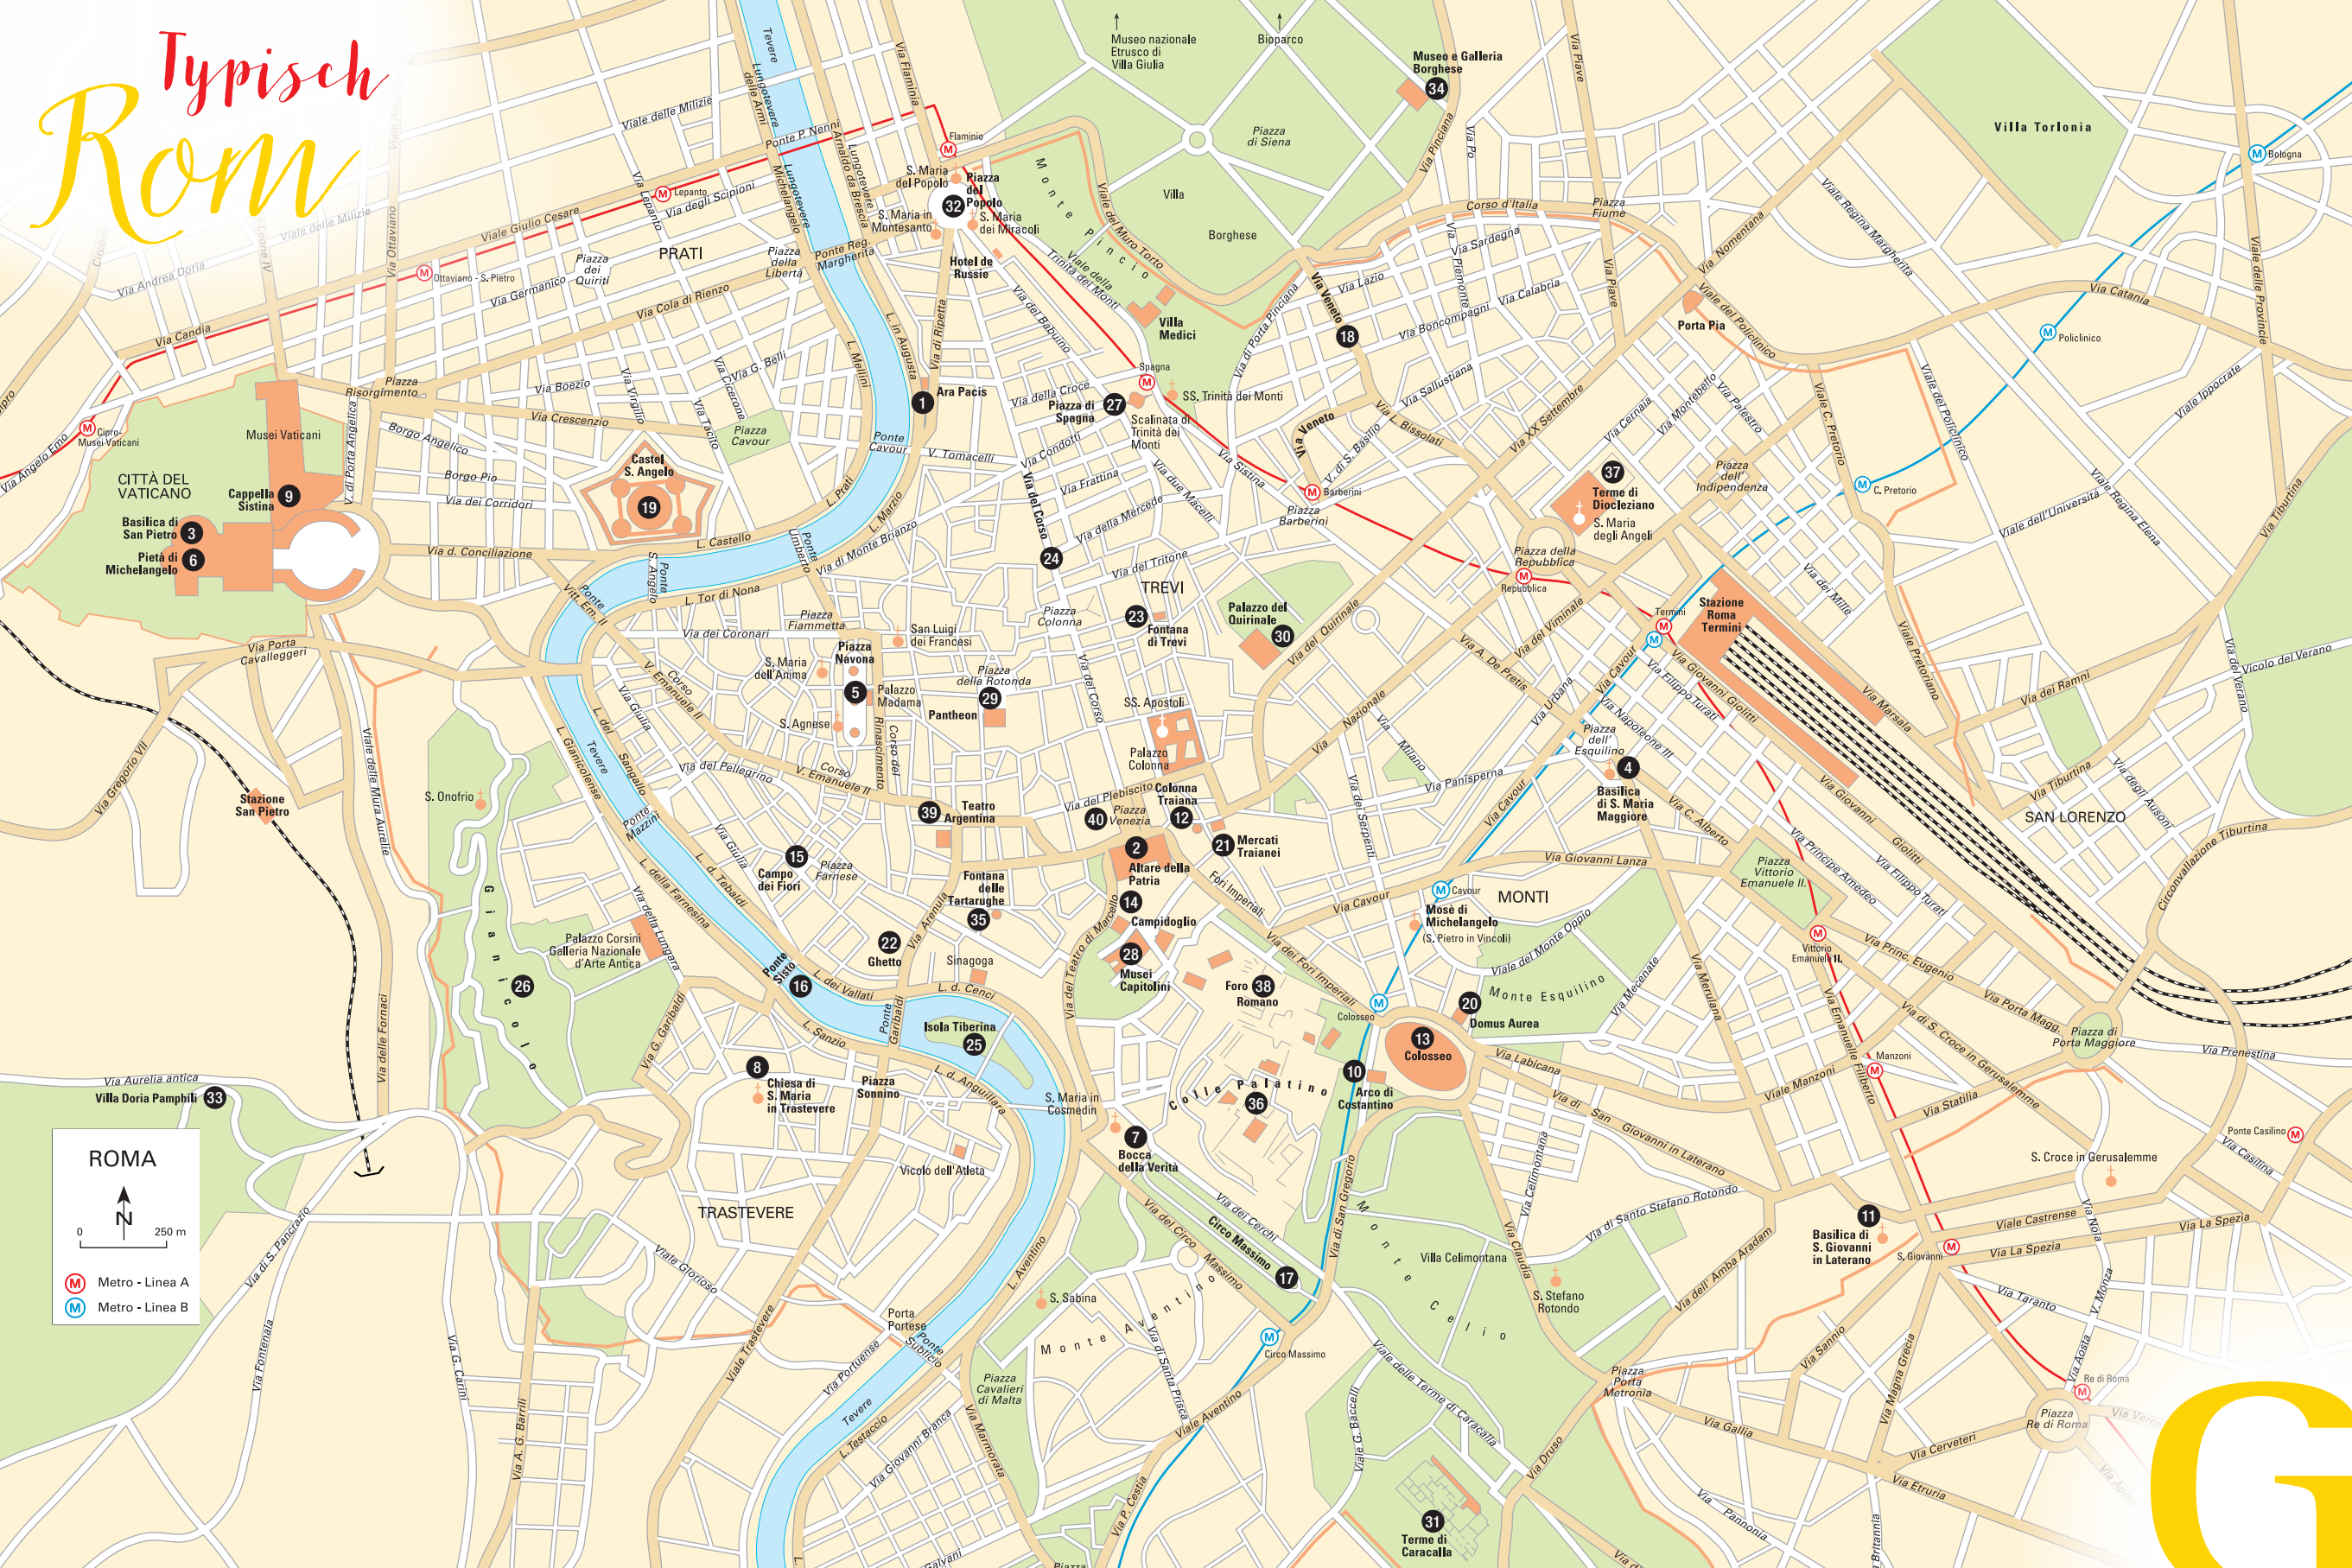

Typisch Rom

ROMA

0 250 m

Ⓜ Metro - Linea A
Ⓜ Metro - Linea B